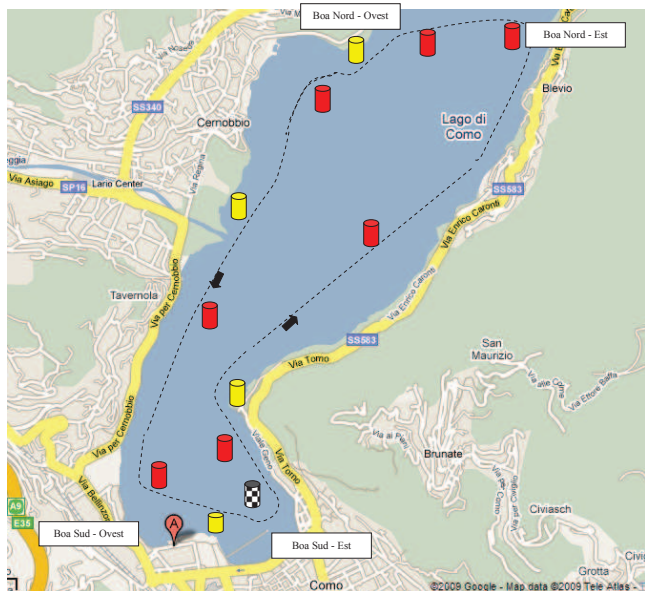

YACHT CLUB COMO M.I.L.A. C.V.C.
www.yachtclubcomo.it

Campionato Mondiale e Italiano Endurance
67^a EDIZIONE
CENTOMIGLIA DEL LARIO

Percorso Gara

RIFERIMENTI

Boa Nord - Ovest
Lat. Nord 45° - 51.330'
Long. Est 9° - 05.489'

Boa Sud - Ovest
Lat. Nord 45° - 48.985'
Long. Est 9° - 04.187'

Boa Nord - Est
Lat. Nord 45° - 50.001'
Long. Est 9° - 05.869'

Boa Sud - Est
Lat. Nord 45° - 48.953'
Long. Est 9° - 04.849'

YACHT CLUB COMO M.I.L.A. C.V.C.
www.yachtclubcomo.it

CAMPIONATO ITALIANO GT15

Percorso Gara

Tot. m. 1200